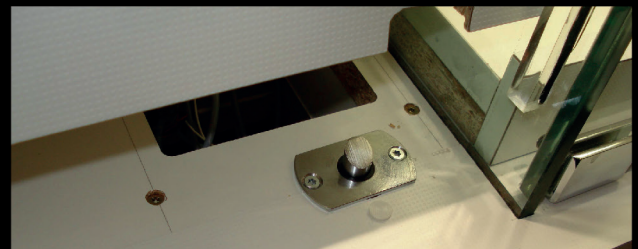

Ce système complètement invisible permet l'ouverture ainsi que la gestion des portes et des tiroirs.

Doté d'un très haut niveau de sécurité grâce à un codage spécifique, il empêche toute falsification ou reproduction des badges d'ouverture. Il est de plus couplé à des verrous haute résistance entièrement réalisés en acier.

- Lecteur de proximité sans contact, badge cuir ou carte
- Codage infalsifiable

- Lecteur de proximité ultra compact à électronique intégrée, permettant de piloter jusqu'à 4 verrous
- Gestion du temps d'ouverture et du forçage de porte

Ce kit permet le déverrouillage temporisé de la vitrine sur simple passage du badge devant le lecteur.

Sans ouverture de la vitrine, celle-ci se reverrouille automatiquement après 5 secondes.

Le buzzer sonne après 60 secondes la porte n'as pas été fermée.

Le verrouillage de la vitrine s'effectue automatiquement à la fermeture de porte grâce au pêne biseauté de nos verrous.

CARACTÉRISTIQUES TECHNIQUES

- Lecteur RFID ultra compact et facile à intégrer 90x25x25mm
- Électronique de contrôle intégrée dans le boîtier de ce lecteur
- Fonctionnement par badges de proximité entièrement personnalisables
- Contrôle l'activation des verrous électromagnétiques pour l'ouverture des portes ou tiroirs
- Plusieurs temporisations possibles en cas d'ouverture trop longue, avec sonnerie en cas de dépassement
- Programmé et prêt à poser
- Kit complet
- Jusqu'à 4 verrous par boîtier
- Verrouillage automatique