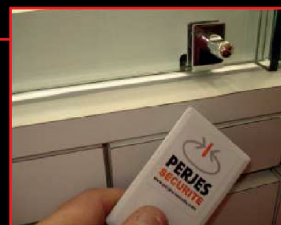

Ce système complètement invisible permet l'ouverture ainsi que la gestion des portes et des tiroirs.

Doté d'un très haut niveau de sécurité grâce à un codage spécifique, il empêche toute falsification ou reproduction des badges d'ouverture. Il est de plus couplé à des verrous haute résistance entièrement réalisés en acier.

Nos kits sont pré-câblés et programmés.

UN MONTAGE TRÈS SIMPLE : UNE ARRIVÉE ÉLECTRIQUE CLASSIQUE DE 220 VOLTS SUFFIT

- Verrou
- Refermeture automatique sur pêne biseauté

- Gâche prise de main avec contact reed intégré

- Lecteur de proximité sans contact, badge cuir ou carte
- Codage infalsifiable

- Lecteur de proximité ultra compact à électronique intégrée, permettant de piloter jusqu'à 4 verrous
- Gestion du temps d'ouverture et du forçage de porte

CONTENU DU KIT LIGHT

- 1 ou 2 verrou(s) Perjes de forme ronde ou carée suivant le mobilier
- 1 lecteur RFID à électronique intégrée
- 1 buzzer
- 1 gâche (si non prévu sur le cadre)
- 1 contact reed
- 1 alimentation 220/12 volts
- 1 badge