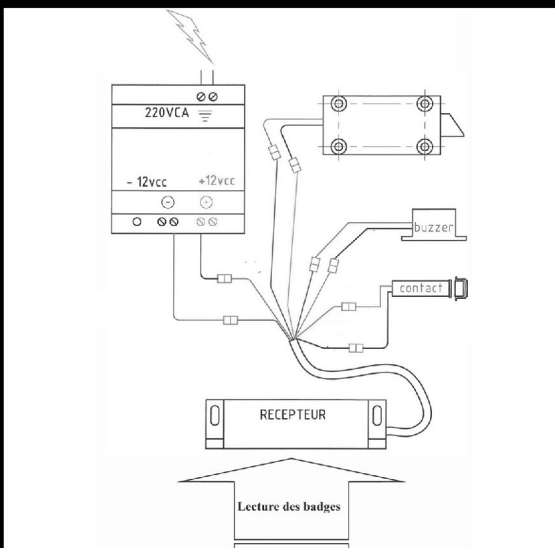

CONTENU DU KIT LIGHT

- 1 ou 2 verrou(s) Perjes de forme ronde ou carée suivant le mobilier
- 1 lecteur RFID à électronique intégrée
- 1 buzzer
- 1 gâche (si non prévu sur le cadre)
- 1 contact reed
- 1 alimentation 220/12 volts
- 1 badge

Ce kit permet le déverrouillage temporisé de la vitrine sur simple passage du badge devant le lecteur.

Sans ouverture de la vitrine, celle-ci se reverrouille automatiquement après 5 secondes.

Le buzzer sonne après 60 secondes la porte n'as pas été fermée.

Le verrouillage de la vitrine s'effectue automatiquement à la fermeture de porte grâce au pêne biseauté de nos verrous.

CARACTÉRISTIQUES TECHNIQUES

- Lecteur RFID ultra compact et facile à intégrer 90x25x25mm
- Électronique de contrôle intégrée dans le boîtier de ce lecteur
- Fonctionnement par badges de proximité entièrement personnalisables
- Contrôle l'activation des verrous électromagnétiques pour l'ouverture des portes ou tiroirs
- Plusieurs temporisations possibles en cas d'ouverture trop longue, avec sonnerie en cas de dépassement
- Programmé et prêt à poser
- Kit complet
- Jusqu'à 4 verrous par boîtier
- Verrouillage automatique