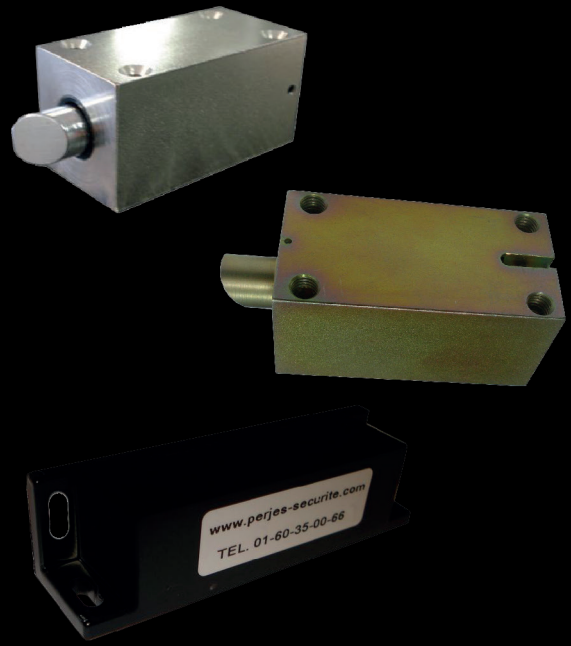

- Lecteur de proximité sans contact, badge cuir ou carte
- Codage infalsifiable

- Lecteur de proximité ultra compact à électronique intégrée, permettant de piloter jusqu'à 4 verrous
- Gestion du temps d'ouverture et du forçage de porte

CONTENU DU KIT LIGHT

- 1 ou 2 verrou(s) Perjes de forme ronde ou carée suivant le mobilier
- 1 lecteur RFID à électronique intégrée
- 1 buzzer
- 1 gâche (si non prévu sur le cadre)
- 1 contact reed
- 1 alimentation 220/12 volts
- 1 badge

Ce kit permet le déverrouillage temporisé de la vitrine sur simple passage du badge devant le lecteur.

Sans ouverture de la vitrine, celle-ci se reverrouille automatiquement après 5 secondes.

Le buzzer sonne après 60 secondes la porte n'as pas été fermée.

Le verrouillage de la vitrine s'effectue automatiquement à la fermeture de porte grâce au pêne biseauté de nos verrous.

CARACTÉRISTIQUES TECHNIQUES

- Lecteur RFID ultra compact et facile à intégrer 90x25x25mm
- Électronique de contrôle intégrée dans le boîtier de ce lecteur
- Fonctionnement par badges de proximité entièrement personnalisables
- Contrôle l'activation des verrous électromagnétiques pour l'ouverture des portes ou tiroirs
- Plusieurs temporisations possibles en cas d'ouverture trop longue, avec sonnerie en cas de dépassement
- Programmé et prêt à poser
- Kit complet
- Jusqu'à 4 verrous par boîtier
- Verrouillage automatique