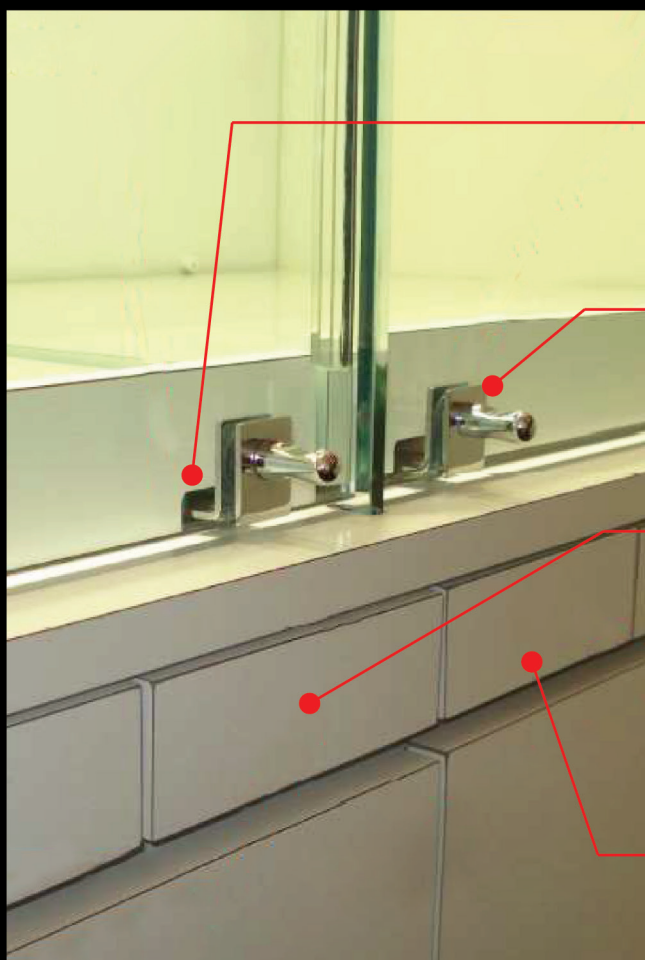

UNE EXCLUSIVITÉ PERJES SÉCURITÉ

Le système Light développé et conçu par Perjes Sécurité permet un contrôle d'accès invisible et efficace pour toutes les vitrines.

PLUS DE CLÉS NI DE CONTACT DISGRACIEUX SUR VOS MEUBLES

Ce système complètement invisible permet l'ouverture ainsi que la gestion des portes et des tiroirs.

Doté d'un très haut niveau de sécurité grâce à un codage spécifique, il empêche toute falsification ou reproduction des badges d'ouverture. Il est de plus couplé à des verrous haute résistance entièrement réalisés en acier.

Nos kits sont pré-câblés et programmés.

UN MONTAGE TRÈS SIMPLE : UNE ARRIVÉE ÉLECTRIQUE CLASSIQUE DE 220 VOLTS SUFFIT

- Verrou
- Refermeture automatique sur pêne biseauté

- Gâche prise de main avec contact reed intégré

- Lecteur de proximité sans contact, badge cuir ou carte
- Codage infalsifiable

- Lecteur de proximité ultra compact à électronique intégrée, permettant de piloter jusqu'à 4 verrous
- Gestion du temps d'ouverture et du forçage de porte